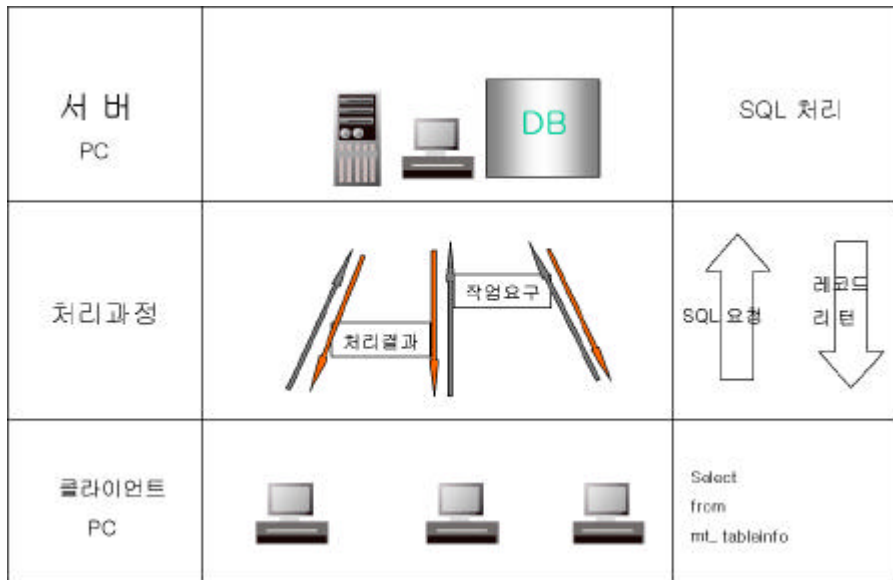

[-3] DB

- DB
- DB
- 가 ,
- , ( ),
- 가
- :
- DB , ,
- : PC EXCEL MS-WORD (