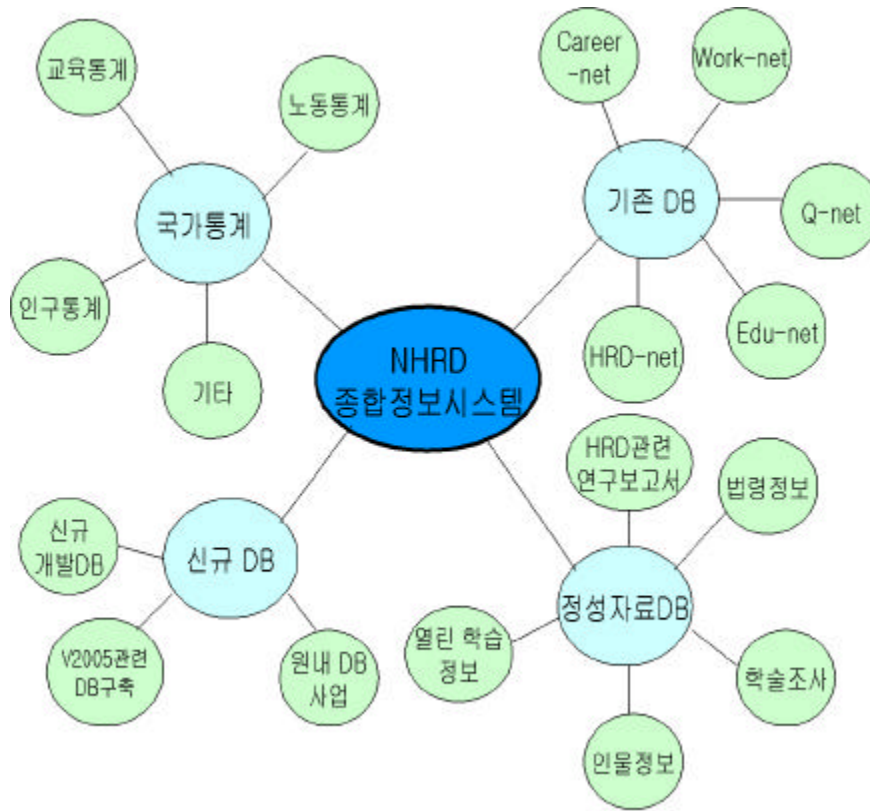

[-3] NHRD-Net

[-3] NHRD-Net